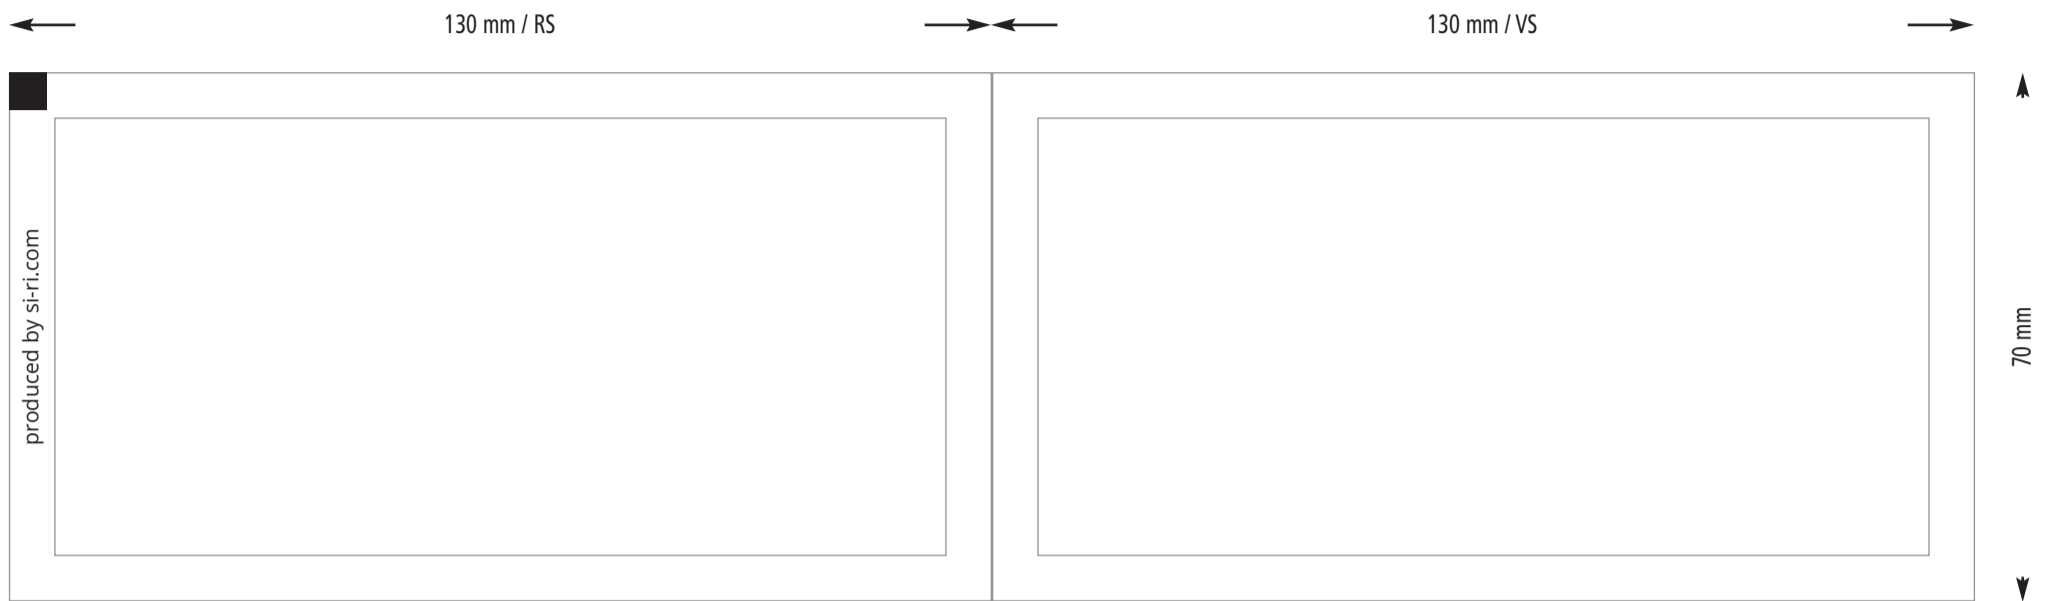

Template / Erfrischungstuch

Achtung! Dieser Print ist nicht farbverbindlich!

- Euroskala (CMYK)
- cyan
 - magenta
 - yellow
 - black
- Pantone-Referenz
- cyan
 - magenta
 - yellow
 - xx

Bitte bestätigen und/oder korrigieren Sie die Pantone-Werte. Danke.